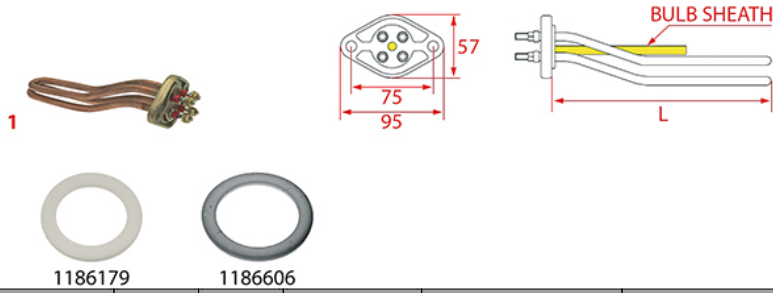

HEATING ELEMENTS ASTORIA/CMA

Photo	LF Code	Watt - Volt	L (mm)	Groups	Bulb sheath	Suitable for	For machine model
1	1755604	2000W 230/240V	175	1	YES	ASTORIA/CMA 17002	ARGENTA - BRAVA - CALYPSO - DENISE - DIVINA - DORA
1	1755601	2000W 120V	175	1	YES	ASTORIA/CMA 17001	ARGENTA - BRAVA - CALYPSO - DENISE - DIVINA - DORA
1	1755602	1700W 110V	180	1	YES	ASTORIA/CMA 17000	ARGENTA - BRAVA - CALYPSO - DENISE - DIVINA - DORA
1	1755067	2600W 230/240V	300	2	YES	ASTORIA/CMA 17051	ARGENTA - BRAVA - CALYPSO - DENISE - DIVINA - DORA
1	1755605	2600W 110V	320	2	YES	ASTORIA/CMA 17050	ARGENTA - BRAVA - CALYPSO - DENISE - DIVINA - DORA
1	1755068	3700W 230/240V	500	3	YES	ASTORIA/CMA 17101	ARGENTA - BRAVA - DENISE - DORA - GLORIA - LISA - PRATIC
1	1755071	5000W 230/240V	500	3	YES	ASTORIA/CMA 17106	ARGENTA - BRAVA - DENISE - DORA - GLORIA - LISA
1	1755606	3700W 110V	580	3	NO	ASTORIA/CMA 17100	ARGENTA - BRAVA - CALYPSO - DENISE - DIVINA - DORA
1	1755073	7000W 230/240V	770	4	YES	ASTORIA/CMA 17152	ARGENTA - BRAVA - DENISE - DORA - GLORIA - LISA - PRATIC