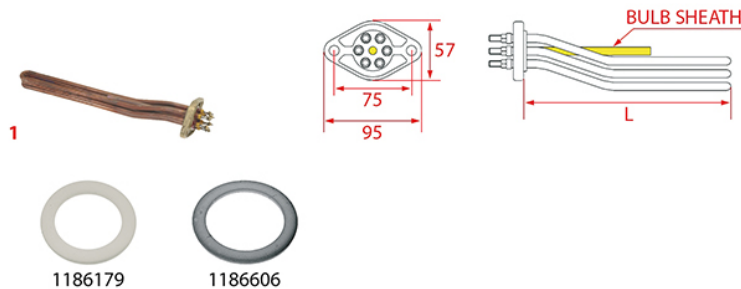

HEATING ELEMENTS ASTORIA/CMA

Photo	LF Code	Watt - Volt	L (mm)	Groups	Bulb sheath	Suitable for	For machine model
1	1755065	2000/2177W 230/240V	180	1	YES	ASTORIA/CMA 17006	ARGENTA - BRAVA - CALYPSO - DENISE - DIVINA - DORA
1	1755608	2700/2940W 230/240V	180	1	YES	ASTORIA/CMA 17012	GLORIA R12 - RAPALLO AL - SIBILLA - TANYA
1	1755273	2700W 120V	170	1	NO	ASTORIA/CMA 17016	TANYA
1	1755615	2600/2831W 230/240V	315	2	YES	ASTORIA/CMA 17054	ARGENTA - BRAVA - CALYPSO - DENISE - DIVINA - DORA
1	1755215	3000/3266W 230/240V	315	2	YES	ASTORIA/CMA 17058	ARGENTA - BRAVA - CALYPSO - DENISE - DIVINA - DORA
1	1755258	3400/3700W 230/240V	320	2	YES	ASTORIA/CMA 17059	ARGENTA - BRAVA - CALYPSO - DENISE - DIVINA - DORA
1	1755070	4000W 230/240V	310	2	YES	ASTORIA/CMA 17057	ARGENTA - BRAVA - CALYPSO - DENISE - DIVINA - DORA
1	1755072	3700/4029W 230/240V	450	3	YES	ASTORIA/CMA 17104	ARGENTA - BRAVA - CALYPSO - DENISE - DIVINA - DORA
1	1755259	5000/5440W 230/240V	575	3	YES	ASTORIA/CMA 17107	ARGENTA - BRAVA - CALYPSO - DENISE - DIVINA - DORA
1	1755245	6000W 220V	780	4	YES	ASTORIA/CMA 17153	ARGENTA - BRAVA - DENISE - DORA - GLORIA - GLORIA R12