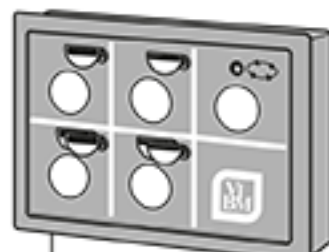

700621

700869/22 220V
700869/11 110V

615978

460092
PULSANTIERA - TOUCH PAD

460074 KOMETA
PULSANTIERA - TOUCH PAD