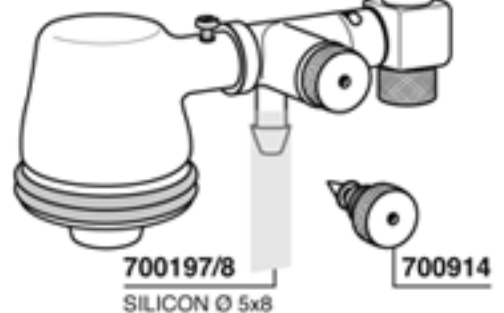

KOMETA

- 400614 GR1 220V 1800W
- 400615 GR2 220V 3000W
- 401834 GR2 220V 3500W
- 400615/38 GR2 380V 3000W
- 460059 MINIMAX GR2 220V 2700W 250mm
- 400616 GR3 220V 4000W
- 400617 GR3/4 220V 5000W

- 401911 1" 220V 1350W 135mm
- 401912 1" 110V 1350W 135mm

460062 220V
460062/11 110V

620709/10
CONNETTORE 10 PIN

460029 GR2/3
DE LUX

460075 GR1 220V
KOMETA

700737 220V
700737/11 110V

460065 GR2/3 220V
GICAR 3D

460096 GR2 220V
GICAR 3D5

460093