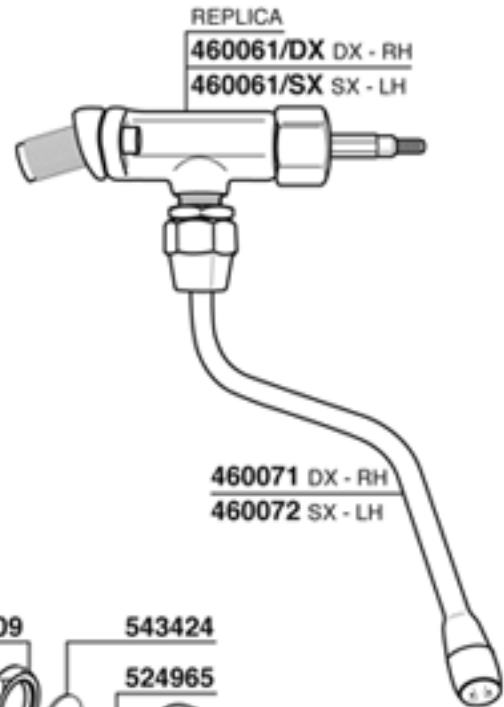

KOMETA

- 400614 GR1 220V 1800W
- 400615 GR2 220V 3000W
- 401834 GR2 220V 3500W
- 400615/38 GR2 380V 3000W
- 460059 MINIMAX GR2 220V 2700W 250mm
- 400616 GR3 220V 4000W
- 400617 GR3/4 220V 5000W

- 401911 1" 220V 1350W 135mm
- 401912 1" 110V 1350W 135mm

460062 220V
460062/11 110V

620709/10
CONNETTORE 10 PIN

460029 GR2/3
DE LUX

460075 GR1 220V
KOMETA

700737 220V
700737/11 110V

460065 GR2/3 220V
GICAR 3D

460096 GR2 220V
GICAR 3D5

460093

613656

620714

8 pin 800 mm

620702 GR1 220V
PULSANTIERA + CENTRALINA
TOUCH PAD + ELECTRONIC BOX

615978/T

530143

617903

551934

700621

700869/22 220V
700869/11 110V

615978

460092
PULSANTIERA - TOUCH PAD

460074 KOMETA
PULSANTIERA - TOUCH PAD