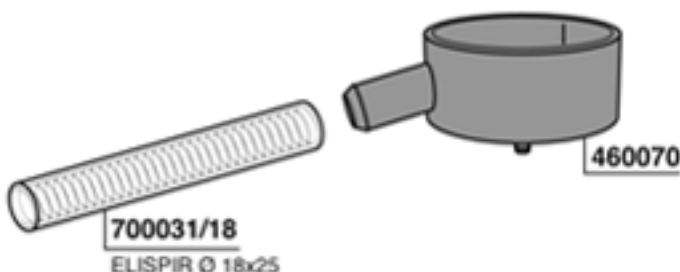

KOMETA

- 400614 GR1 220V 1800W
- 400615 GR2 220V 3000W
- 401834 GR2 220V 3500W
- 400615/38 GR2 380V 3000W
- 460059 MINIMAX GR2 220V 2700W 250mm
- 400616 GR3 220V 4000W
- 400617 GR3/4 220V 5000W

- 401911 1" 220V 1350W 135mm
- 401912 1" 110V 1350W 135mm

460062 220V
460062/11 110V

620709/10
CONNETTORE 10 PIN

460029 GR2/3
DE LUX

460075 GR1 220V
KOMETA

700737 220V
700737/11 110V

460065 GR2/3 220V
GICAR 3D

460096 GR2 220V
GICAR 3D5

460093

613656

620714

8 pin 800 mm

620702 GR1 220V
PULSANTIERA + CENTRALINA
TOUCH PAD + ELECTRONIC BOX

615978/T

530143

617903

551934