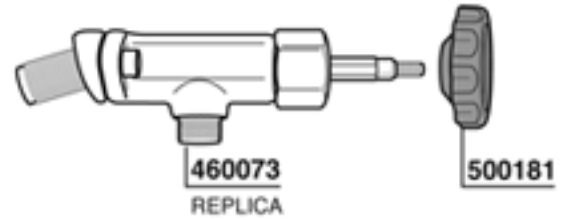

KOMETA

- 400614 GR1 220V 1800W
- 400615 GR2 220V 3000W
- 401834 GR2 220V 3500W
- 400615/38 GR2 380V 3000W
- 460059 MINIMAX GR2 220V 2700W 250mm
- 400616 GR3 220V 4000W
- 400617 GR3/4 220V 5000W

- 401911 1" 220V 1350W 135mm
- 401912 1" 110V 1350W 135mm

460062 220V
460062/11 110V

620709/10
CONNETTORE 10 PIN

460029 GR2/3
DE LUX

460075 GR1 220V
KOMETA

700737 220V
700737/11 110V

460065 GR2/3 220V
GICAR 3D

460096 GR2 220V
GICAR 3D5

460093

613656

620714

8 pin 800 mm

620702 GR1 220V
PULSANTIERA + CENTRALINA
TOUCH PAD + ELECTRONIC BOX

615978/T

530143

617903

551934