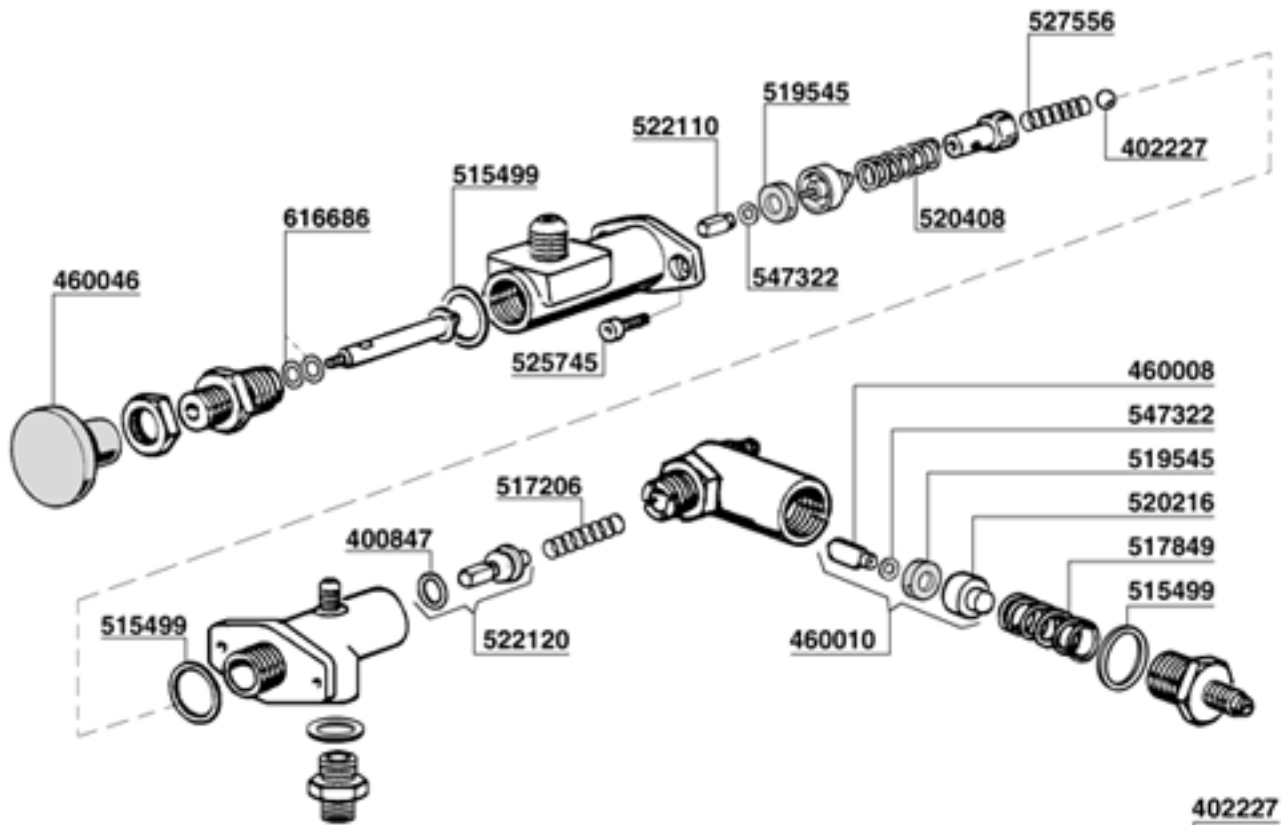

KOMETA

- 400614 GR1 220V 1800W
- 400615 GR2 220V 3000W
- 401834 GR2 220V 3500W
- 400615/38 GR2 380V 3000W
- 460059 MINIMAX GR2 220V 2700W 250mm
- 400616 GR3 220V 4000W
- 400617 GR3/4 220V 5000W

- 401911 1" 220V 1350W 135mm
- 401912 1" 110V 1350W 135mm

460062 220V
460062/11 110V

620709/10
CONNETTORE 10 PIN

460029 GR2/3
DE LUX

460075 GR1 220V
KOMETA

700737 220V
700737/11 110V

460065 GR2/3 220V
GICAR 3D

460096 GR2 220V
GICAR 3D5

460093

613656

620714

8 pin 800 mm

620702 GR1 220V
PULSANTIERA + CENTRALINA
TOUCH PAD + ELECTRONIC BOX

615978/T

530143

617903

551934

700621

700869/22 220V
700869/11 110V

615978

460092
PULSANTIERA - TOUCH PAD

460074 KOMETA
PULSANTIERA - TOUCH PAD