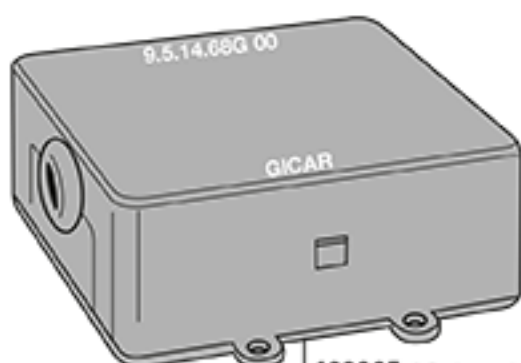

KOMETA

- 400614 GR1 220V 1800W
- 400615 GR2 220V 3000W
- 401834 GR2 220V 3500W
- 400615/38 GR2 380V 3000W
- 460059 MINIMAX GR2 220V 2700W 250mm
- 400616 GR3 220V 4000W
- 400617 GR3/4 220V 5000W

- 401911 1" 220V 1350W 135mm
- 401912 1" 110V 1350W 135mm

460062 220V
460062/11 110V

620709/10
CONNETTORE 10 PIN

460029 GR2/3
DE LUX

460075 GR1 220V
KOMETA

700737 220V
700737/11 110V

460065 GR2/3 220V
GICAR 3D

460096 GR2 220V
GICAR 3D5

460093

613656

620714

8 pin 800 mm

620702 GR1 220V
PULSANTIERA + CENTRALINA
TOUCH PAD + ELECTRONIC BOX

615978/T

530143

617903

551934