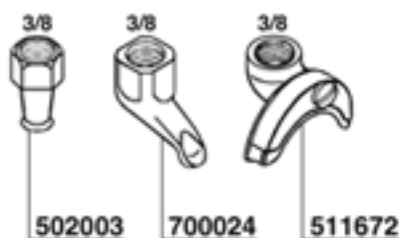

KOMETA

- 400614 GR1 220V 1800W
- 400615 GR2 220V 3000W
- 401834 GR2 220V 3500W
- 400615/38 GR2 380V 3000W
- 460059 MINIMAX GR2 220V 2700W 250mm
- 400616 GR3 220V 4000W
- 400617 GR3/4 220V 5000W

- 401911 1" 220V 1350W 135mm
- 401912 1" 110V 1350W 135mm

460062 220V
460062/11 110V

620709/10
CONNETTORE 10 PIN

460029 GR2/3
DE LUX

460075 GR1 220V
KOMETA

700737 220V
700737/11 110V

460065 GR2/3 220V
GICAR 3D

460096 GR2 220V
GICAR 3D5

460093

613656

620714

8 pin 800 mm

620702 GR1 220V
PULSANTIERA + CENTRALINA
TOUCH PAD + ELECTRONIC BOX

615978/T

530143

617903

551934