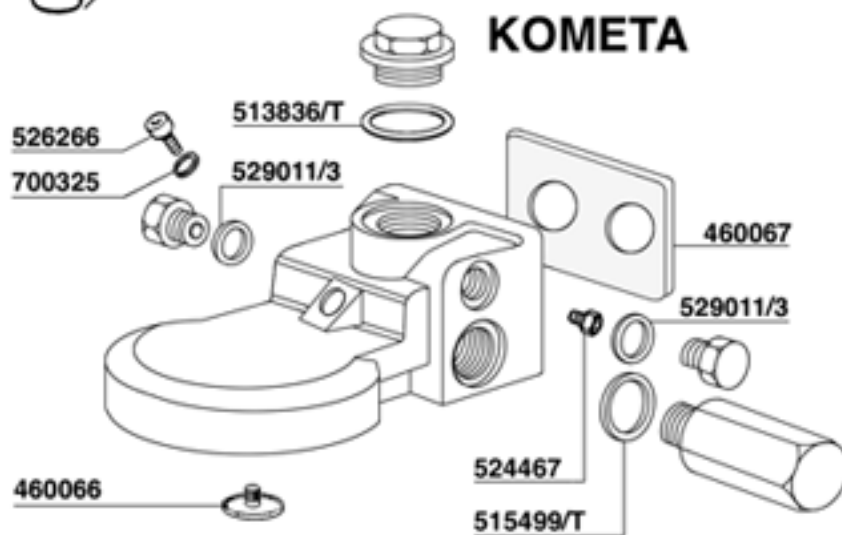

KOMETA

- 400614 GR1 220V 1800W
- 400615 GR2 220V 3000W
- 401834 GR2 220V 3500W
- 400615/38 GR2 380V 3000W
- 460059 MINIMAX GR2 220V 2700W 250mm
- 400616 GR3 220V 4000W
- 400617 GR3/4 220V 5000W

- 401911 1" 220V 1350W 135mm
- 401912 1" 110V 1350W 135mm

460062 220V
460062/11 110V

620709/10
CONNETTORE 10 PIN

460029 GR2/3
DE LUX

460075 GR1 220V
KOMETA

700737 220V
700737/11 110V

460065 GR2/3 220V
GICAR 3D

460096 GR2 220V
GICAR 3D5

460093

613656

620714

8 pin 800 mm

620702 GR1 220V
PULSANTIERA + CENTRALINA
TOUCH PAD + ELECTRONIC BOX

615978/T

530143

617903

551934

700621

700869/22 220V
700869/11 110V

615978

460092
PULSANTIERA - TOUCH PAD

460074 KOMETA
PULSANTIERA - TOUCH PAD