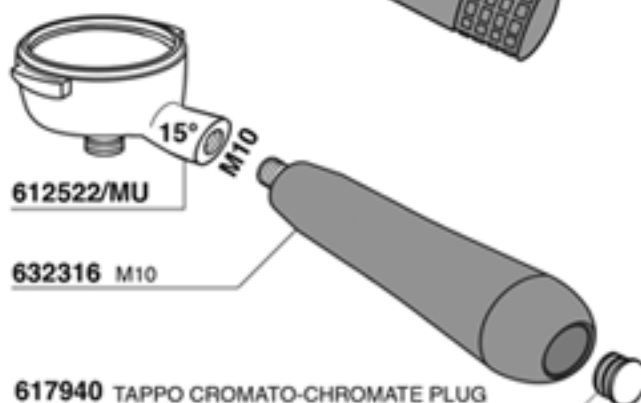

KOMETA

- 400614 GR1 220V 1800W
- 400615 GR2 220V 3000W
- 401834 GR2 220V 3500W
- 400615/38 GR2 380V 3000W
- 460059 MINIMAX GR2 220V 2700W 250mm
- 400616 GR3 220V 4000W
- 400617 GR3/4 220V 5000W

- 401911 1" 220V 1350W 135mm
- 401912 1" 110V 1350W 135mm

460062 220V
460062/11 110V

620709/10
CONNETTORE 10 PIN

460029 GR2/3
DE LUX

460075 GR1 220V
KOMETA

700737 220V
700737/11 110V

460065 GR2/3 220V
GICAR 3D

460096 GR2 220V
GICAR 3D5

460093

613656

620714

8 pin 800 mm

620702 GR1 220V
PULSANTIERA + CENTRALINA
TOUCH PAD + ELECTRONIC BOX

615978/T

530143

617903

551934

700621

700869/22 220V
700869/11 110V

615978

460092
PULSANTIERA - TOUCH PAD

460074 KOMETA
PULSANTIERA - TOUCH PAD