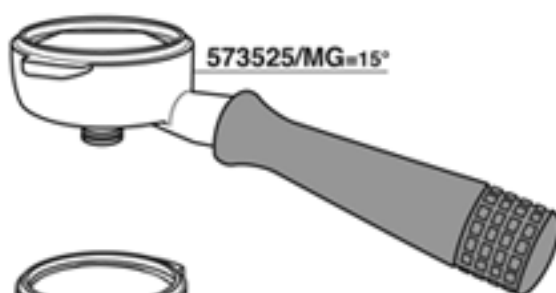

KOMETA

- 400614 GR1 220V 1800W
- 400615 GR2 220V 3000W
- 401834 GR2 220V 3500W
- 400615/38 GR2 380V 3000W
- 460059 MINIMAX GR2 220V 2700W 250mm
- 400616 GR3 220V 4000W
- 400617 GR3/4 220V 5000W

- 401911 1" 220V 1350W 135mm
- 401912 1" 110V 1350W 135mm

460062 220V
460062/11 110V

620709/10
CONNETTORE 10 PIN

460029 GR2/3
DE LUX

460075 GR1 220V
KOMETA

700737 220V
700737/11 110V

460065 GR2/3 220V
GICAR 3D

460096 GR2 220V
GICAR 3D5

460093