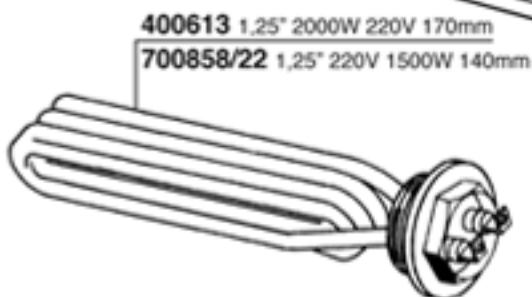

KOMETA

- 400614 GR1 220V 1800W
- 400615 GR2 220V 3000W
- 401834 GR2 220V 3500W
- 400615/38 GR2 380V 3000W
- 460059 MINIMAX GR2 220V 2700W 250mm
- 400616 GR3 220V 4000W
- 400617 GR3/4 220V 5000W

- 401911 1" 220V 1350W 135mm
- 401912 1" 110V 1350W 135mm

460062 220V
460062/11 110V

620709/10
CONNETTORE 10 PIN

460029 GR2/3
DE LUX

460075 GR1 220V
KOMETA

700737 220V
700737/11 110V

460065 GR2/3 220V
GICAR 3D

460096 GR2 220V
GICAR 3D5

460093

613656

620714

8 pin 800 mm

620702 GR1 220V
PULSANTIERA + CENTRALINA
TOUCH PAD + ELECTRONIC BOX

615978/T

530143

617903

551934