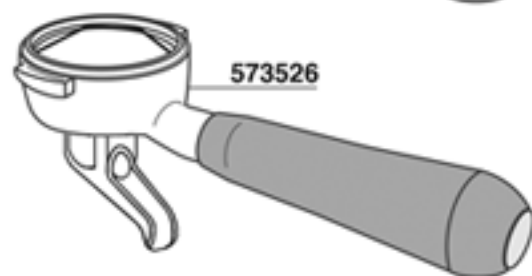

KOMETA

- 400614 GR1 220V 1800W
- 400615 GR2 220V 3000W
- 401834 GR2 220V 3500W
- 400615/38 GR2 380V 3000W
- 460059 MINIMAX GR2 220V 2700W 250mm
- 400616 GR3 220V 4000W
- 400617 GR3/4 220V 5000W

- 401911 1" 220V 1350W 135mm
- 401912 1" 110V 1350W 135mm

460062 220V
460062/11 110V

620709/10
CONNETTORE 10 PIN

460029 GR2/3
DE LUX

460075 GR1 220V
KOMETA

700737 220V
700737/11 110V

460065 GR2/3 220V
GICAR 3D

460096 GR2 220V
GICAR 3D5

460093