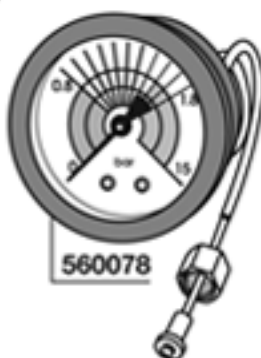

KOMETA

- 400614 GR1 220V 1800W
- 400615 GR2 220V 3000W
- 401834 GR2 220V 3500W
- 400615/38 GR2 380V 3000W
- 460059 MINIMAX GR2 220V 2700W 250mm
- 400616 GR3 220V 4000W
- 400617 GR3/4 220V 5000W

- 401911 1" 220V 1350W 135mm
- 401912 1" 110V 1350W 135mm

460062 220V
460062/11 110V

620709/10
CONNETTORE 10 PIN

460029 GR2/3
DE LUX

460075 GR1 220V
KOMETA

700737 220V
700737/11 110V

460065 GR2/3 220V
GICAR 3D

460096 GR2 220V
GICAR 3D5

460093