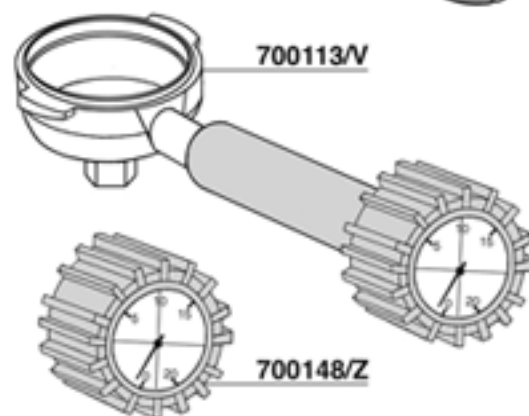

KOMETA

- 400614 GR1 220V 1800W
- 400615 GR2 220V 3000W
- 401834 GR2 220V 3500W
- 400615/38 GR2 380V 3000W
- 460059 MINIMAX GR2 220V 2700W 250mm
- 400616 GR3 220V 4000W
- 400617 GR3/4 220V 5000W

- 401911 1" 220V 1350W 135mm
- 401912 1" 110V 1350W 135mm

460062 220V
460062/11 110V

620709/10
CONNETTORE 10 PIN

460029 GR2/3
DE LUX

460075 GR1 220V
KOMETA

700737 220V
700737/11 110V

460065 GR2/3 220V
GICAR 3D

460096 GR2 220V
GICAR 3D5

460093

613656

620714

8 pin 800 mm

620702 GR1 220V
PULSANTIERA + CENTRALINA
TOUCH PAD + ELECTRONIC BOX

615978/T

530143

617903

551934

700621

700869/22 220V
700869/11 110V

615978

460092
PULSANTIERA - TOUCH PAD

460074 KOMETA
PULSANTIERA - TOUCH PAD