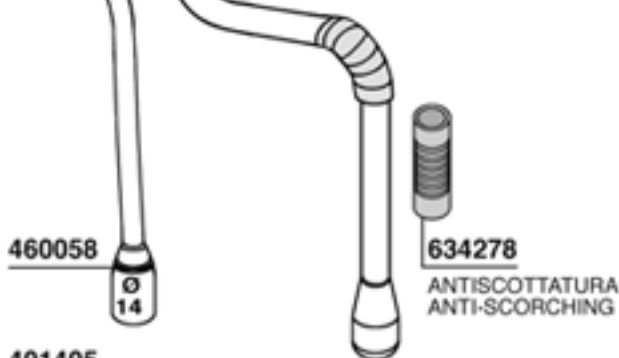

KOMETA

- 400614 GR1 220V 1800W
- 400615 GR2 220V 3000W
- 401834 GR2 220V 3500W
- 400615/38 GR2 380V 3000W
- 460059 MINIMAX GR2 220V 2700W 250mm
- 400616 GR3 220V 4000W
- 400617 GR3/4 220V 5000W

- 401911 1" 220V 1350W 135mm
- 401912 1" 110V 1350W 135mm

460062 220V
460062/11 110V

620709/10
CONNETTORE 10 PIN

460029 GR2/3
DE LUX

460075 GR1 220V
KOMETA

700737 220V
700737/11 110V

460065 GR2/3 220V
GICAR 3D

460096 GR2 220V
GICAR 3D5

460093

613656

620714

8 pin 800 mm

620702 GR1 220V
PULSANTIERA + CENTRALINA
TOUCH PAD + ELECTRONIC BOX

615978/T

530143

617903

551934

700621

700869/22 220V
700869/11 110V

615978

460092
PULSANTIERA - TOUCH PAD

460074 KOMETA
PULSANTIERA - TOUCH PAD