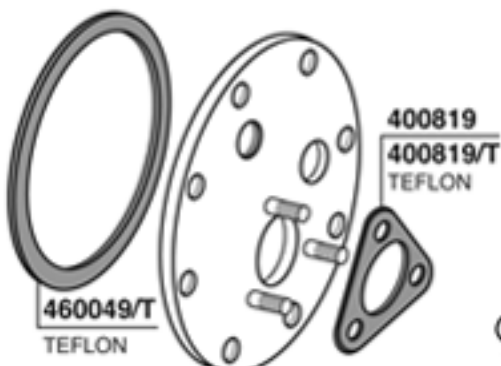

KOMETA

- 400614 GR1 220V 1800W
- 400615 GR2 220V 3000W
- 401834 GR2 220V 3500W
- 400615/38 GR2 380V 3000W
- 460059 MINIMAX GR2 220V 2700W 250mm
- 400616 GR3 220V 4000W
- 400617 GR3/4 220V 5000W

- 401911 1" 220V 1350W 135mm
- 401912 1" 110V 1350W 135mm

460062 220V
460062/11 110V

620709/10
CONNETTORE 10 PIN

460029 GR2/3
DE LUX

460075 GR1 220V
KOMETA

700737 220V
700737/11 110V

460065 GR2/3 220V
GICAR 3D

460096 GR2 220V
GICAR 3D5

460093

613656

620714

8 pin 800 mm

620702 GR1 220V
PULSANTIERA + CENTRALINA
TOUCH PAD + ELECTRONIC BOX

615978/T

530143

617903

551934