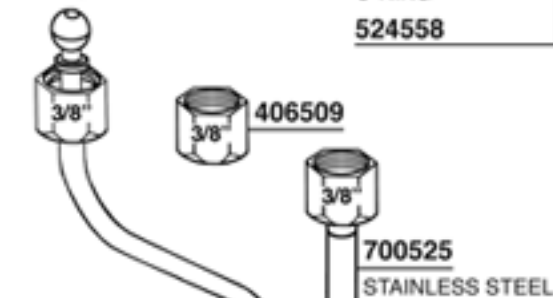

KOMETA

- 400614 GR1 220V 1800W
- 400615 GR2 220V 3000W
- 401834 GR2 220V 3500W
- 400615/38 GR2 380V 3000W
- 460059 MINIMAX GR2 220V 2700W 250mm
- 400616 GR3 220V 4000W
- 400617 GR3/4 220V 5000W

- 401911 1" 220V 1350W 135mm
- 401912 1" 110V 1350W 135mm

460062 220V
460062/11 110V

620709/10
CONNETTORE 10 PIN

460029 GR2/3
DE LUX

460075 GR1 220V
KOMETA

700737 220V
700737/11 110V

460065 GR2/3 220V
GICAR 3D

460096 GR2 220V
GICAR 3D5

460093

613656

620714

8 pin 800 mm

620702 GR1 220V
PULSANTIERA + CENTRALINA
TOUCH PAD + ELECTRONIC BOX

615978/T

530143

617903

551934

700621

700869/22 220V
700869/11 110V

615978

460092
PULSANTIERA - TOUCH PAD

460074 KOMETA
PULSANTIERA - TOUCH PAD