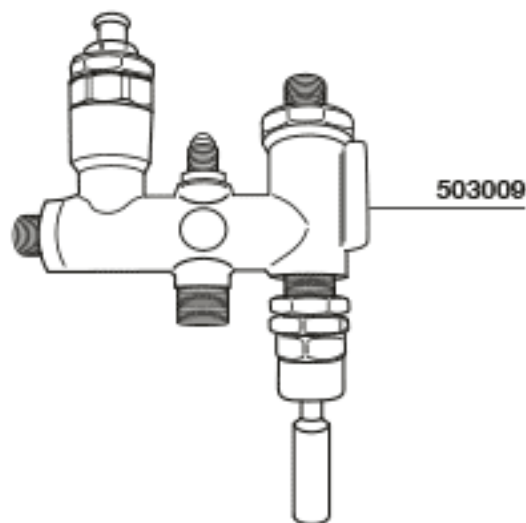

KOMETA

- 400614 GR1 220V 1800W
- 400615 GR2 220V 3000W
- 401834 GR2 220V 3500W
- 400615/38 GR2 380V 3000W
- 460059 MINIMAX GR2 220V 2700W 250mm
- 400616 GR3 220V 4000W
- 400617 GR3/4 220V 5000W

- 401911 1" 220V 1350W 135mm
- 401912 1" 110V 1350W 135mm

460062 220V
460062/11 110V

620709/10
CONNETTORE 10 PIN

460029 GR2/3
DE LUX

460075 GR1 220V
KOMETA

700737 220V
700737/11 110V

460065 GR2/3 220V
GICAR 3D

460096 GR2 220V
GICAR 3D5

460093

613656

620714

8 pin 800 mm

620702 GR1 220V
PULSANTIERA + CENTRALINA
TOUCH PAD + ELECTRONIC BOX

615978/T

530143

617903

551934

700621

700869/22 220V
700869/11 110V

615978

460092
PULSANTIERA - TOUCH PAD

460074 KOMETA
PULSANTIERA - TOUCH PAD