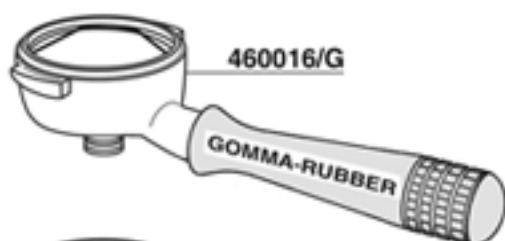

KOMETA

- 400614 GR1 220V 1800W
- 400615 GR2 220V 3000W
- 401834 GR2 220V 3500W
- 400615/38 GR2 380V 3000W
- 460059 MINIMAX GR2 220V 2700W 250mm
- 400616 GR3 220V 4000W
- 400617 GR3/4 220V 5000W

- 401911 1" 220V 1350W 135mm
- 401912 1" 110V 1350W 135mm

460062 220V
460062/11 110V

620709/10
CONNETTORE 10 PIN

460029 GR2/3
DE LUX

460075 GR1 220V
KOMETA

700737 220V
700737/11 110V

460065 GR2/3 220V
GICAR 3D

460096 GR2 220V
GICAR 3D5

460093

613656

620714

8 pin 800 mm

620702 GR1 220V
PULSANTIERA + CENTRALINA
TOUCH PAD + ELECTRONIC BOX

615978/T

530143

617903

551934