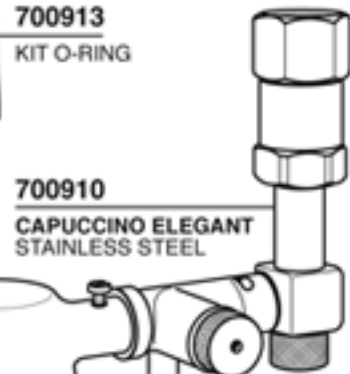

KOMETA

- 400614 GR1 220V 1800W
- 400615 GR2 220V 3000W
- 401834 GR2 220V 3500W
- 400615/38 GR2 380V 3000W
- 460059 MINIMAX GR2 220V 2700W 250mm
- 400616 GR3 220V 4000W
- 400617 GR3/4 220V 5000W

- 401911 1" 220V 1350W 135mm
- 401912 1" 110V 1350W 135mm

460062 220V
460062/11 110V

620709/10
CONNETTORE 10 PIN

460029 GR2/3
DE LUX

460075 GR1 220V
KOMETA

700737 220V
700737/11 110V

460065 GR2/3 220V
GICAR 3D

460096 GR2 220V
GICAR 3D5

460093

613656

620714

8 pin 800 mm

620702 GR1 220V
PULSANTIERA + CENTRALINA
TOUCH PAD + ELECTRONIC BOX

615978/T

530143

617903

551934

700621

700869/22 220V
700869/11 110V

615978

460092
PULSANTIERA - TOUCH PAD

460074 KOMETA
PULSANTIERA - TOUCH PAD