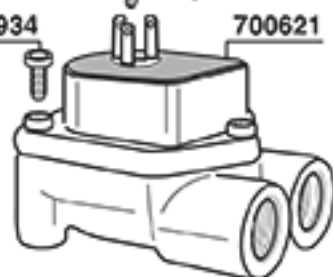

460062 220V
460062/11 110V

620709/10
CONNETTORE 10 PIN

460029 GR2/3
DE LUX

460075 GR1 220V
KOMETA

700737 220V
700737/11 110V

460065 GR2/3 220V
GICAR 3D

460096 GR2 220V
GICAR 3D5

460093

613656

620714

8 pin 800 mm

620702 GR1 220V
PULSANTIERA + CENTRALINA
TOUCH PAD + ELECTRONIC BOX

615978/T

530143

617903

551934

700621

700869/22 220V
700869/11 110V

615978

460092
PULSANTIERA - TOUCH PAD

460074 KOMETA
PULSANTIERA - TOUCH PAD