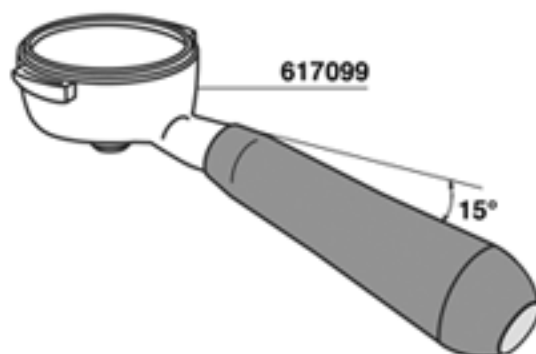

KOMETA

- 400614 GR1 220V 1800W
- 400615 GR2 220V 3000W
- 401834 GR2 220V 3500W
- 400615/38 GR2 380V 3000W
- 460059 MINIMAX GR2 220V 2700W 250mm
- 400616 GR3 220V 4000W
- 400617 GR3/4 220V 5000W

- 401911 1" 220V 1350W 135mm
- 401912 1" 110V 1350W 135mm

460062 220V
460062/11 110V

620709/10
CONNETTORE 10 PIN

460029 GR2/3
DE LUX

460075 GR1 220V
KOMETA

700737 220V
700737/11 110V

460065 GR2/3 220V
GICAR 3D

460096 GR2 220V
GICAR 3D5

460093

613656

620714

8 pin 800 mm

620702 GR1 220V
PULSANTIERA + CENTRALINA
TOUCH PAD + ELECTRONIC BOX

615978/T

530143

617903

551934