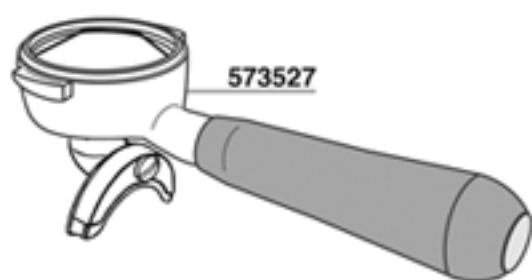

KOMETA

- 400614 GR1 220V 1800W
- 400615 GR2 220V 3000W
- 401834 GR2 220V 3500W
- 400615/38 GR2 380V 3000W
- 460059 MINIMAX GR2 220V 2700W 250mm
- 400616 GR3 220V 4000W
- 400617 GR3/4 220V 5000W

- 401911 1" 220V 1350W 135mm
- 401912 1" 110V 1350W 135mm

460062 220V
460062/11 110V

620709/10
CONNETTORE 10 PIN

460029 GR2/3
DE LUX

460075 GR1 220V
KOMETA

700737 220V
700737/11 110V

460065 GR2/3 220V
GICAR 3D

460096 GR2 220V
GICAR 3D5

460093