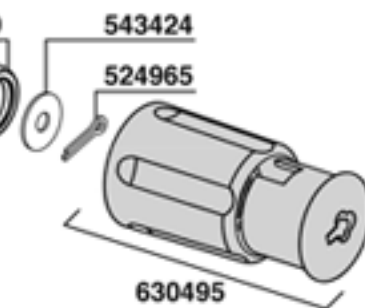

KOMETA

- 400614 GR1 220V 1800W
- 400615 GR2 220V 3000W
- 401834 GR2 220V 3500W
- 400615/38 GR2 380V 3000W
- 460059 MINIMAX GR2 220V 2700W 250mm
- 400616 GR3 220V 4000W
- 400617 GR3/4 220V 5000W

- 401911 1" 220V 1350W 135mm
- 401912 1" 110V 1350W 135mm

460062 220V
460062/11 110V

620709/10
CONNETTORE 10 PIN

460029 GR2/3
DE LUX

460075 GR1 220V
KOMETA

700737 220V
700737/11 110V

460065 GR2/3 220V
GICAR 3D

460096 GR2 220V
GICAR 3D5

460093

613656

620714

8 pin 800 mm

620702 GR1 220V
PULSANTIERA + CENTRALINA
TOUCH PAD + ELECTRONIC BOX

615978/T

530143

617903

551934