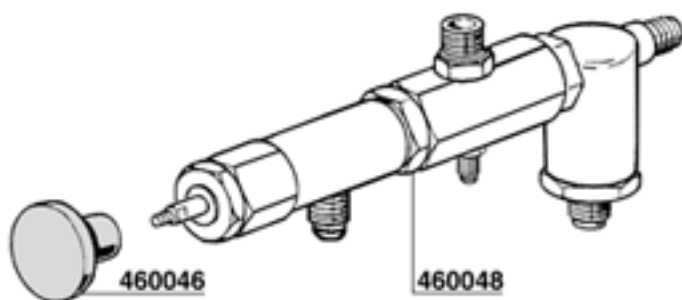

KOMETA

- 400614 GR1 220V 1800W
- 400615 GR2 220V 3000W
- 401834 GR2 220V 3500W
- 400615/38 GR2 380V 3000W
- 460059 MINIMAX GR2 220V 2700W 250mm
- 400616 GR3 220V 4000W
- 400617 GR3/4 220V 5000W

- 401911 1" 220V 1350W 135mm
- 401912 1" 110V 1350W 135mm

460062 220V
460062/11 110V

620709/10
CONNETTORE 10 PIN

460029 GR2/3
DE LUX

460075 GR1 220V
KOMETA

700737 220V
700737/11 110V

460065 GR2/3 220V
GICAR 3D

460096 GR2 220V
GICAR 3D5

460093

613656

620714

8 pin 800 mm

620702 GR1 220V
PULSANTIERA + CENTRALINA
TOUCH PAD + ELECTRONIC BOX

615978/T

530143

617903

551934