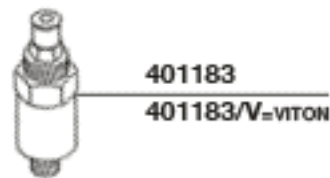

KOMETA

- 400614 GR1 220V 1800W
- 400615 GR2 220V 3000W
- 401834 GR2 220V 3500W
- 400615/38 GR2 380V 3000W
- 460059 MINIMAX GR2 220V 2700W 250mm
- 400616 GR3 220V 4000W
- 400617 GR3/4 220V 5000W

- 401911 1" 220V 1350W 135mm
- 401912 1" 110V 1350W 135mm