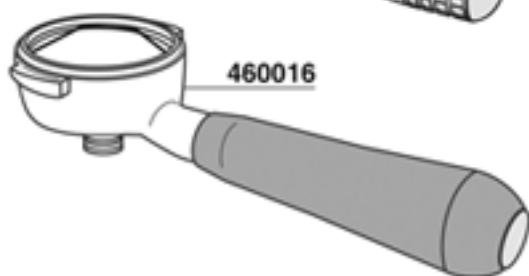

KOMETA

- 400614 GR1 220V 1800W
- 400615 GR2 220V 3000W
- 401834 GR2 220V 3500W
- 400615/38 GR2 380V 3000W
- 460059 MINIMAX GR2 220V 2700W 250mm
- 400616 GR3 220V 4000W
- 400617 GR3/4 220V 5000W

- 401911 1" 220V 1350W 135mm
- 401912 1" 110V 1350W 135mm

460062 220V
460062/11 110V

620709/10
CONNETTORE 10 PIN

460029 GR2/3
DE LUX

460075 GR1 220V
KOMETA

700737 220V
700737/11 110V

460065 GR2/3 220V
GICAR 3D

460096 GR2 220V
GICAR 3D5

460093