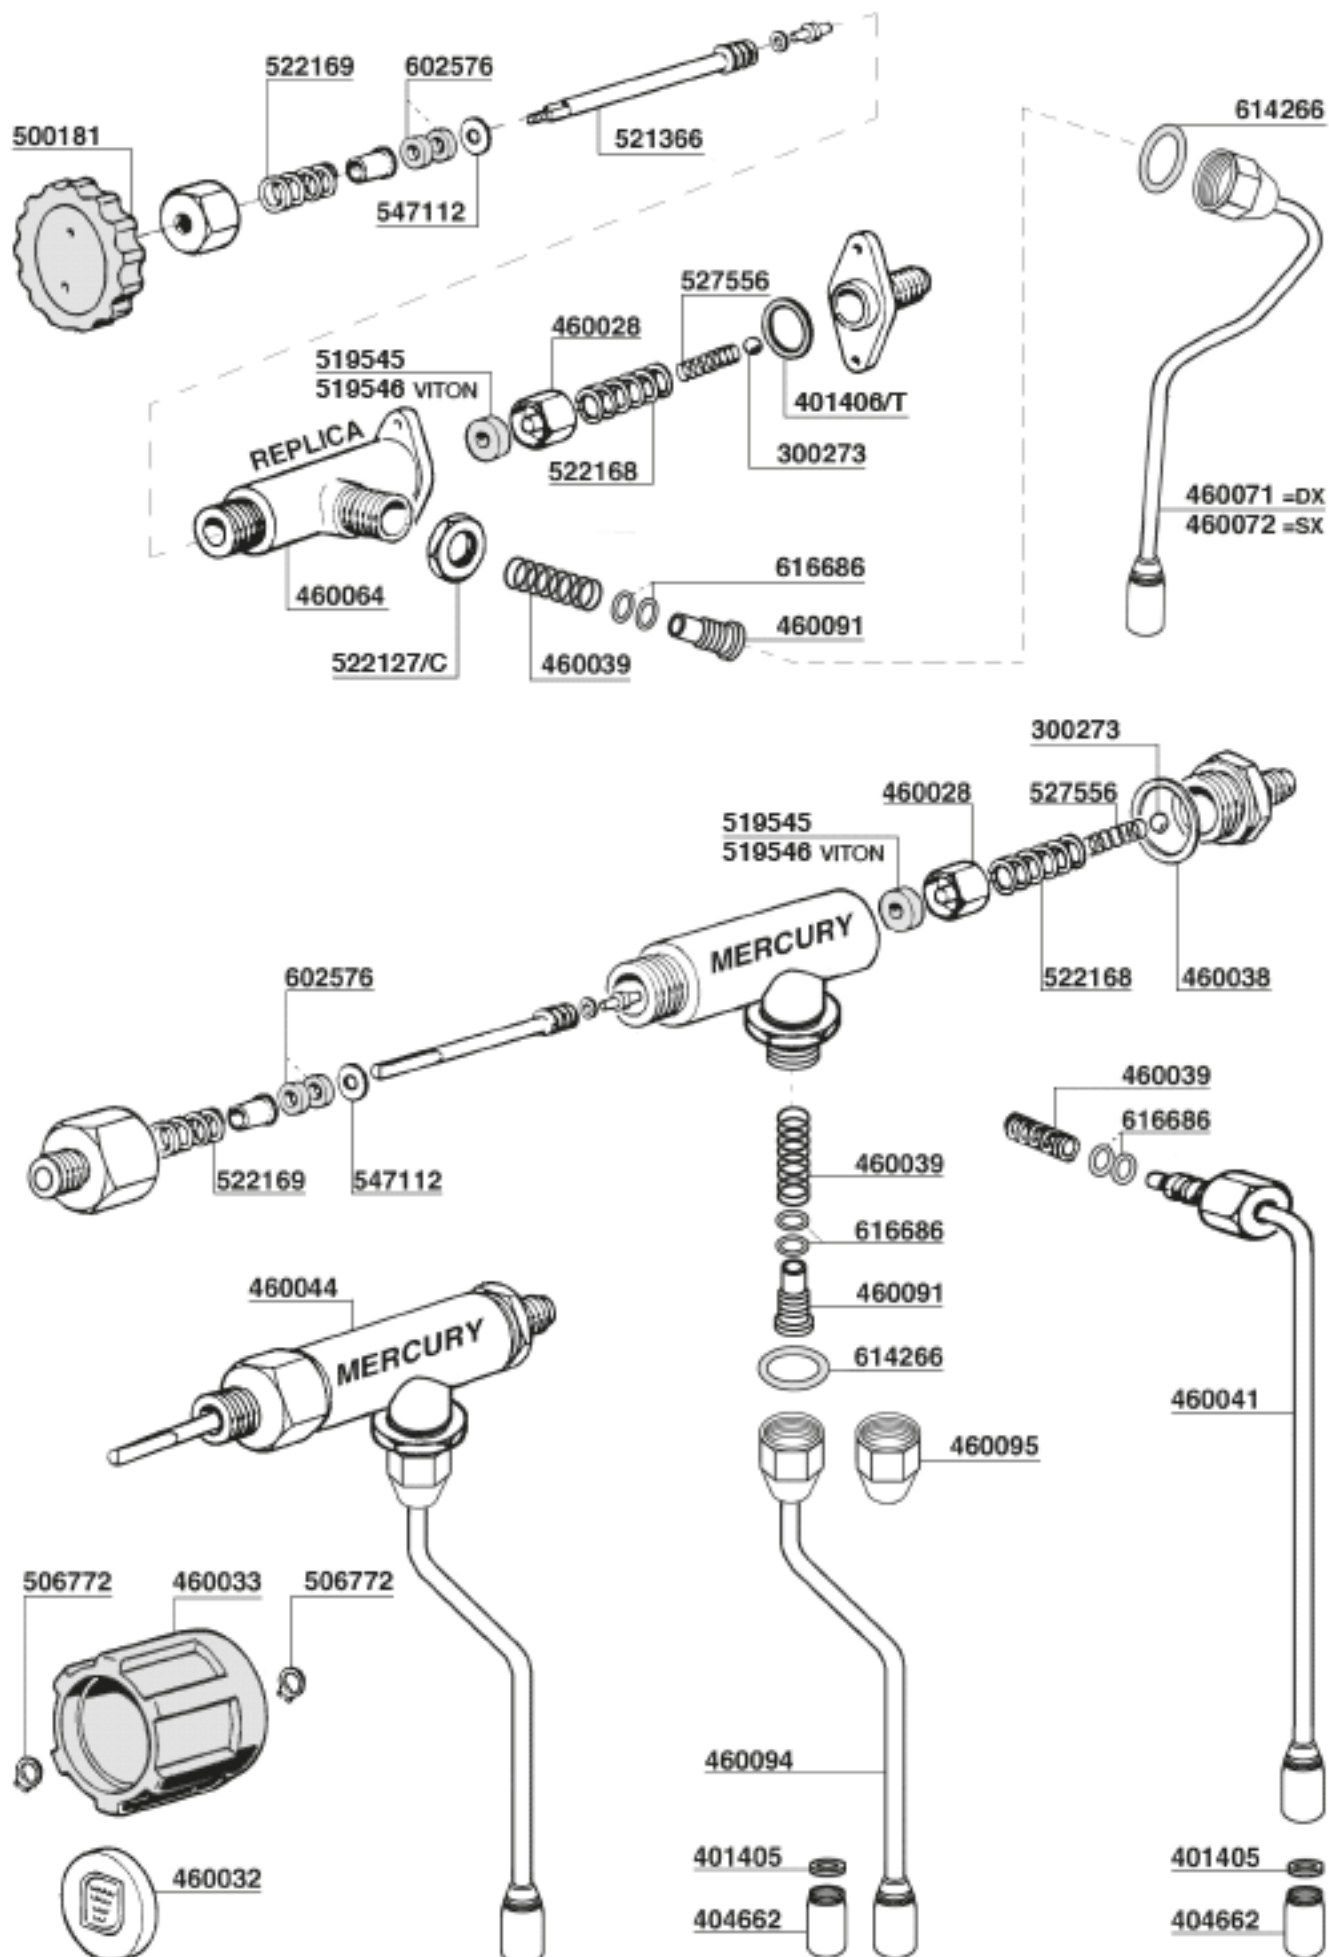

KOMETA

- 400614 GR1 220V 1800W
- 400615 GR2 220V 3000W
- 401834 GR2 220V 3500W
- 400615/38 GR2 380V 3000W
- 460059 MINIMAX GR2 220V 2700W 250mm
- 400616 GR3 220V 4000W
- 400617 GR3/4 220V 5000W

- 401911 1" 220V 1350W 135mm
- 401912 1" 110V 1350W 135mm

460062 220V
460062/11 110V

620709/10
CONNETTORE 10 PIN

460029 GR2/3
DE LUX

460075 GR1 220V
KOMETA

700737 220V
700737/11 110V

460065 GR2/3 220V
GICAR 3D

460096 GR2 220V
GICAR 3D5

460093

613656

620714

8 pin 800 mm

620702 GR1 220V
PULSANTIERA + CENTRALINA
TOUCH PAD + ELECTRONIC BOX

615978/T

530143

617903

551934

700621

700869/22 220V
700869/11 110V

615978

460092
PULSANTIERA - TOUCH PAD

460074 KOMETA
PULSANTIERA - TOUCH PAD