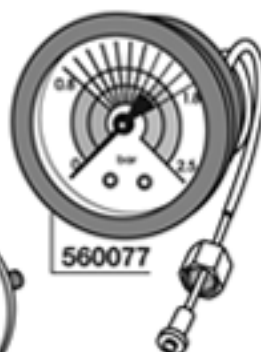

KOMETA

- 400614 GR1 220V 1800W
- 400615 GR2 220V 3000W
- 401834 GR2 220V 3500W
- 400615/38 GR2 380V 3000W
- 460059 MINIMAX GR2 220V 2700W 250mm
- 400616 GR3 220V 4000W
- 400617 GR3/4 220V 5000W

- 401911 1" 220V 1350W 135mm
- 401912 1" 110V 1350W 135mm

460062 220V
460062/11 110V

620709/10
CONNETTORE 10 PIN

460029 GR2/3
DE LUX

460075 GR1 220V
KOMETA

700737 220V
700737/11 110V

460065 GR2/3 220V
GICAR 3D

460096 GR2 220V
GICAR 3D5

460093

613656

620714

8 pin 800 mm

620702 GR1 220V
PULSANTIERA + CENTRALINA
TOUCH PAD + ELECTRONIC BOX

615978/T

530143

617903

551934