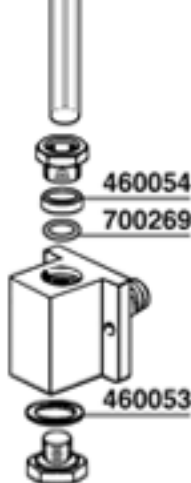

KOMETA

- 400614 GR1 220V 1800W
- 400615 GR2 220V 3000W
- 401834 GR2 220V 3500W
- 400615/38 GR2 380V 3000W
- 460059 MINIMAX GR2 220V 2700W 250mm
- 400616 GR3 220V 4000W
- 400617 GR3/4 220V 5000W

- 401911 1" 220V 1350W 135mm
- 401912 1" 110V 1350W 135mm

460062 220V
460062/11 110V

620709/10
CONNETTORE 10 PIN

460029 GR2/3
DE LUX

460075 GR1 220V
KOMETA

700737 220V
700737/11 110V

460065 GR2/3 220V
GICAR 3D

460096 GR2 220V
GICAR 3D5

460093

613656

620714

8 pin 800 mm

620702 GR1 220V
PULSANTIERA + CENTRALINA
TOUCH PAD + ELECTRONIC BOX

615978/T

530143

617903

551934

700621

700869/22 220V
700869/11 110V

615978

460092
PULSANTIERA - TOUCH PAD

460074 KOMETA
PULSANTIERA - TOUCH PAD