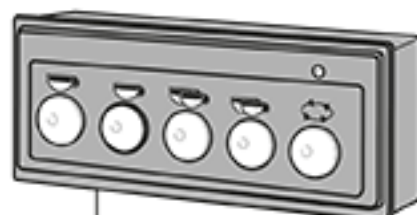

613656

620714

8 pin 800 mm

620702 GR1 220V
PULSANTIERA + CENTRALINA
TOUCH PAD + ELECTRONIC BOX

615978/T

530143

617903

551934

700621

700869/22 220V
700869/11 110V

615978

460092
PULSANTIERA - TOUCH PAD

460074 KOMETA
PULSANTIERA - TOUCH PAD