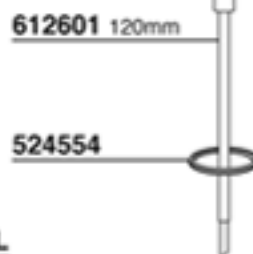

KOMETA

- 400614 GR1 220V 1800W
- 400615 GR2 220V 3000W
- 401834 GR2 220V 3500W
- 400615/38 GR2 380V 3000W
- 460059 MINIMAX GR2 220V 2700W 250mm
- 400616 GR3 220V 4000W
- 400617 GR3/4 220V 5000W

- 401911 1" 220V 1350W 135mm
- 401912 1" 110V 1350W 135mm

460062 220V
460062/11 110V

620709/10
CONNETTORE 10 PIN

460029 GR2/3
DE LUX

460075 GR1 220V
KOMETA

700737 220V
700737/11 110V

460065 GR2/3 220V
GICAR 3D

460096 GR2 220V
GICAR 3D5

460093