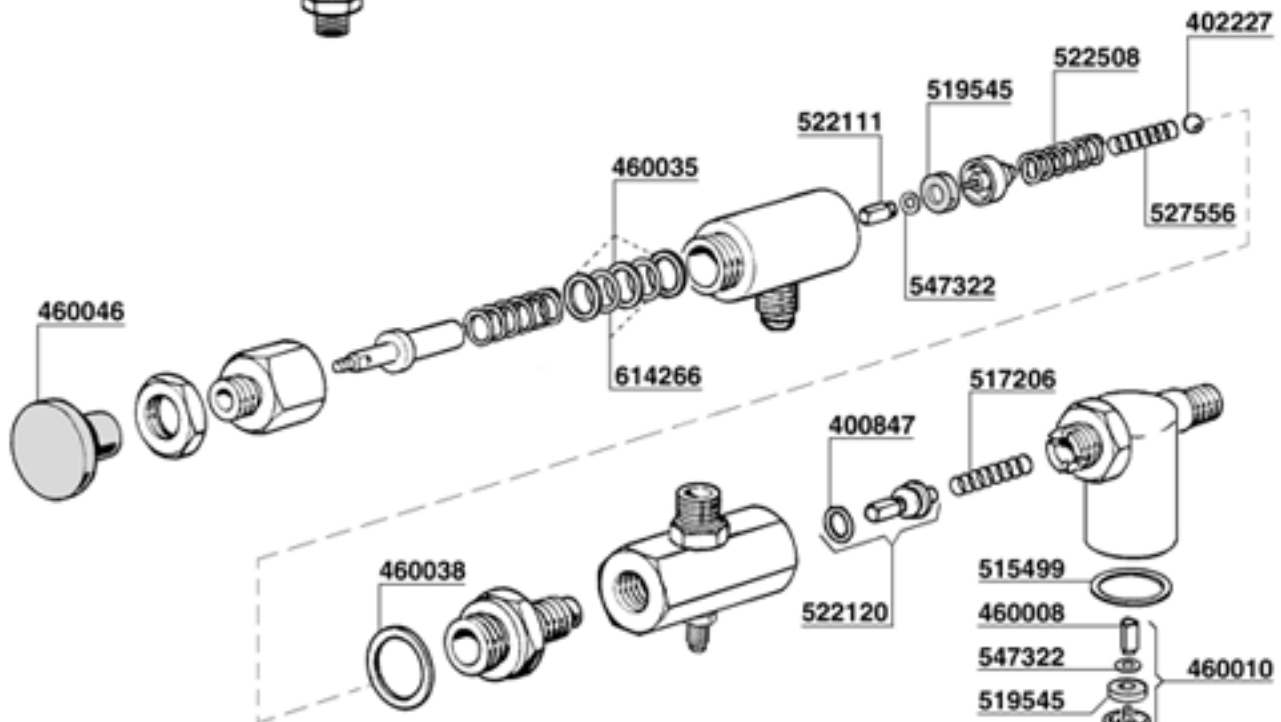

KOMETA

- 400614 GR1 220V 1800W
- 400615 GR2 220V 3000W
- 401834 GR2 220V 3500W
- 400615/38 GR2 380V 3000W
- 460059 MINIMAX GR2 220V 2700W 250mm
- 400616 GR3 220V 4000W
- 400617 GR3/4 220V 5000W

- 401911 1" 220V 1350W 135mm
- 401912 1" 110V 1350W 135mm

460062 220V
460062/11 110V

620709/10
CONNETTORE 10 PIN

460029 GR2/3
DE LUX

460075 GR1 220V
KOMETA

700737 220V
700737/11 110V

460065 GR2/3 220V
GICAR 3D

460096 GR2 220V
GICAR 3D5

460093

613656

620714

8 pin 800 mm

620702 GR1 220V
PULSANTIERA + CENTRALINA
TOUCH PAD + ELECTRONIC BOX

615978/T

530143

617903

551934

700621

700869/22 220V
700869/11 110V

615978

460092
PULSANTIERA - TOUCH PAD

460074 KOMETA
PULSANTIERA - TOUCH PAD