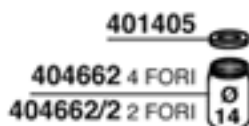

KOMETA

- 400614 GR1 220V 1800W
- 400615 GR2 220V 3000W
- 401834 GR2 220V 3500W
- 400615/38 GR2 380V 3000W
- 460059 MINIMAX GR2 220V 2700W 250mm
- 400616 GR3 220V 4000W
- 400617 GR3/4 220V 5000W

- 401911 1" 220V 1350W 135mm
- 401912 1" 110V 1350W 135mm