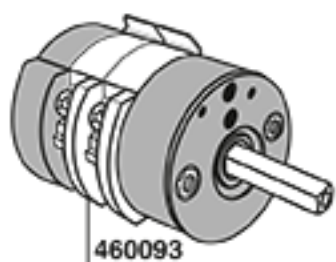

KOMETA

- 400614 GR1 220V 1800W
- 400615 GR2 220V 3000W
- 401834 GR2 220V 3500W
- 400615/38 GR2 380V 3000W
- 460059 MINIMAX GR2 220V 2700W 250mm
- 400616 GR3 220V 4000W
- 400617 GR3/4 220V 5000W

- 401911 1" 220V 1350W 135mm
- 401912 1" 110V 1350W 135mm

460062 220V
460062/11 110V

620709/10
CONNETTORE 10 PIN

460029 GR2/3
DE LUX

460075 GR1 220V
KOMETA

700737 220V
700737/11 110V

460065 GR2/3 220V
GICAR 3D

460096 GR2 220V
GICAR 3D5

460093

613656

620714

8 pin 800 mm

620702 GR1 220V
PULSANTIERA + CENTRALINA
TOUCH PAD + ELECTRONIC BOX

615978/T

530143

617903

551934