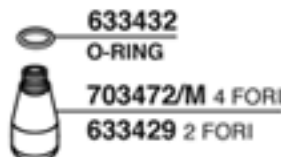

KOMETA

- 400614 GR1 220V 1800W
- 400615 GR2 220V 3000W
- 401834 GR2 220V 3500W
- 400615/38 GR2 380V 3000W
- 460059 MINIMAX GR2 220V 2700W 250mm
- 400616 GR3 220V 4000W
- 400617 GR3/4 220V 5000W

- 401911 1" 220V 1350W 135mm
- 401912 1" 110V 1350W 135mm