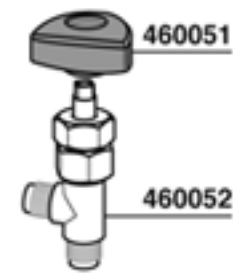

KOMETA

- 400614 GR1 220V 1800W
- 400615 GR2 220V 3000W
- 401834 GR2 220V 3500W
- 400615/38 GR2 380V 3000W
- 460059 MINIMAX GR2 220V 2700W 250mm
- 400616 GR3 220V 4000W
- 400617 GR3/4 220V 5000W

- 401911 1" 220V 1350W 135mm
- 401912 1" 110V 1350W 135mm

460062 220V
460062/11 110V

620709/10
CONNETTORE 10 PIN

460029 GR2/3
DE LUX

460075 GR1 220V
KOMETA

700737 220V
700737/11 110V

460065 GR2/3 220V
GICAR 3D

460096 GR2 220V
GICAR 3D5

460093

613656

620714

8 pin 800 mm

620702 GR1 220V
PULSANTIERA + CENTRALINA
TOUCH PAD + ELECTRONIC BOX

615978/T

530143

617903

551934