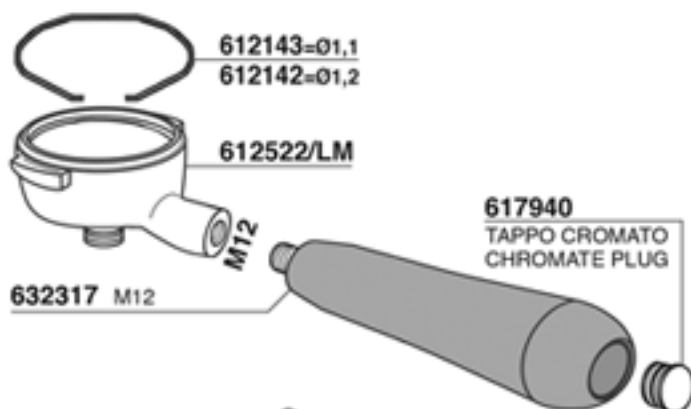

KOMETA

- 400614 GR1 220V 1800W
- 400615 GR2 220V 3000W
- 401834 GR2 220V 3500W
- 400615/38 GR2 380V 3000W
- 460059 MINIMAX GR2 220V 2700W 250mm
- 400616 GR3 220V 4000W
- 400617 GR3/4 220V 5000W

- 401911 1" 220V 1350W 135mm
- 401912 1" 110V 1350W 135mm

460062 220V
460062/11 110V

620709/10
CONNETTORE 10 PIN

460029 GR2/3
DE LUX

460075 GR1 220V
KOMETA

700737 220V
700737/11 110V

460065 GR2/3 220V
GICAR 3D

460096 GR2 220V
GICAR 3D5

460093

613656

620714

8 pin 800 mm

620702 GR1 220V
PULSANTIERA + CENTRALINA
TOUCH PAD + ELECTRONIC BOX

615978/T

530143

617903

551934

700621

700869/22 220V
700869/11 110V

615978

460092
PULSANTIERA - TOUCH PAD

460074 KOMETA
PULSANTIERA - TOUCH PAD