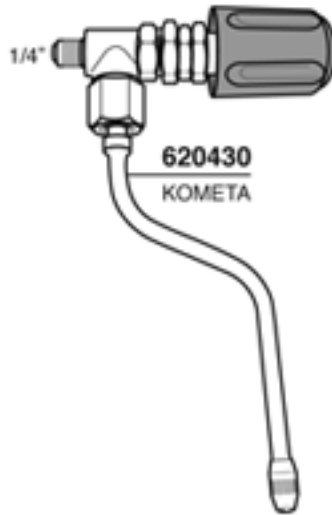

KOMETA

- 400614 GR1 220V 1800W
- 400615 GR2 220V 3000W
- 401834 GR2 220V 3500W
- 400615/38 GR2 380V 3000W
- 460059 MINIMAX GR2 220V 2700W 250mm
- 400616 GR3 220V 4000W
- 400617 GR3/4 220V 5000W

- 401911 1" 220V 1350W 135mm
- 401912 1" 110V 1350W 135mm

460062 220V
460062/11 110V

620709/10
CONNETTORE 10 PIN

460029 GR2/3
DE LUX

460075 GR1 220V
KOMETA

700737 220V
700737/11 110V

460065 GR2/3 220V
GICAR 3D

460096 GR2 220V
GICAR 3D5

460093

613656

620714

8 pin 800 mm

620702 GR1 220V
PULSANTIERA + CENTRALINA
TOUCH PAD + ELECTRONIC BOX

615978/T

530143

617903

551934

700621

700869/22 220V
700869/11 110V

615978

460092
PULSANTIERA - TOUCH PAD

460074 KOMETA
PULSANTIERA - TOUCH PAD