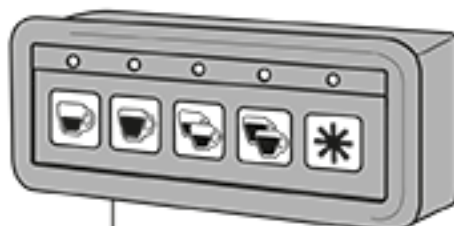

460062 220V
460062/11 110V

620709/10
CONNETTORE 10 PIN

460029 GR2/3
DE LUX

460075 GR1 220V
KOMETA

700737 220V
700737/11 110V

460065 GR2/3 220V
GICAR 3D

460096 GR2 220V
GICAR 3D5

460093

613656

620714

8 pin 800 mm

620702 GR1 220V
PULSANTIERA + CENTRALINA
TOUCH PAD + ELECTRONIC BOX

615978/T

530143

617903

551934