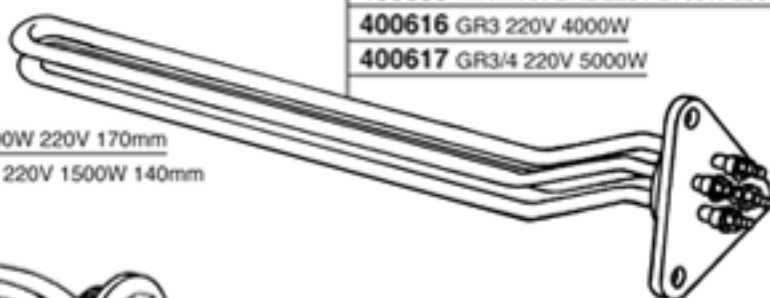

KOMETA

- 400614 GR1 220V 1800W
- 400615 GR2 220V 3000W
- 401834 GR2 220V 3500W
- 400615/38 GR2 380V 3000W
- 460059 MINIMAX GR2 220V 2700W 250mm
- 400616 GR3 220V 4000W
- 400617 GR3/4 220V 5000W

- 401911 1" 220V 1350W 135mm
- 401912 1" 110V 1350W 135mm

460062 220V
460062/11 110V

620709/10
CONNETTORE 10 PIN

460029 GR2/3
DE LUX

460075 GR1 220V
KOMETA

700737 220V
700737/11 110V

460065 GR2/3 220V
GICAR 3D

460096 GR2 220V
GICAR 3D5

460093

613656

620714

8 pin 800 mm

620702 GR1 220V
PULSANTIERA + CENTRALINA
TOUCH PAD + ELECTRONIC BOX

615978/T

530143

617903

551934