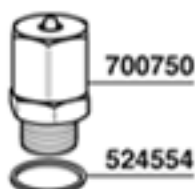

KOMETA

- 400614 GR1 220V 1800W
- 400615 GR2 220V 3000W
- 401834 GR2 220V 3500W
- 400615/38 GR2 380V 3000W
- 460059 MINIMAX GR2 220V 2700W 250mm
- 400616 GR3 220V 4000W
- 400617 GR3/4 220V 5000W

- 401911 1" 220V 1350W 135mm
- 401912 1" 110V 1350W 135mm

460062 220V
460062/11 110V

620709/10
CONNETTORE 10 PIN

460029 GR2/3
DE LUX

460075 GR1 220V
KOMETA

700737 220V
700737/11 110V

460065 GR2/3 220V
GICAR 3D

460096 GR2 220V
GICAR 3D5

460093