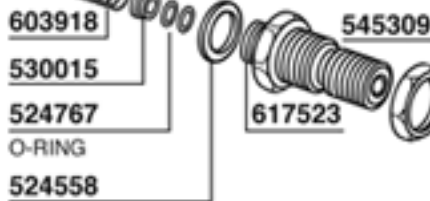

KOMETA

- 400614 GR1 220V 1800W
- 400615 GR2 220V 3000W
- 401834 GR2 220V 3500W
- 400615/38 GR2 380V 3000W
- 460059 MINIMAX GR2 220V 2700W 250mm
- 400616 GR3 220V 4000W
- 400617 GR3/4 220V 5000W

- 401911 1" 220V 1350W 135mm
- 401912 1" 110V 1350W 135mm

460062 220V
460062/11 110V

620709/10
CONNETTORE 10 PIN

460029 GR2/3
DE LUX

460075 GR1 220V
KOMETA

700737 220V
700737/11 110V

460065 GR2/3 220V
GICAR 3D

460096 GR2 220V
GICAR 3D5

460093