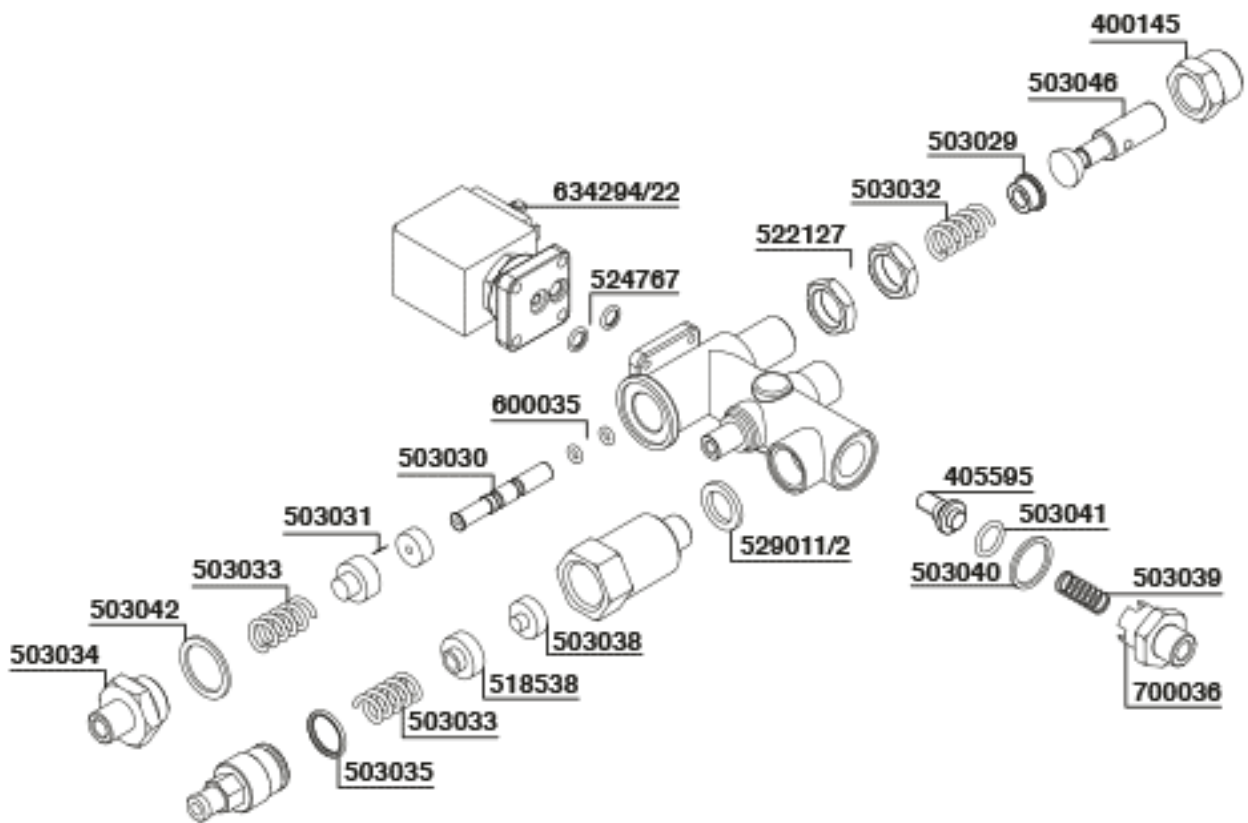

KOMETA

- 400614 GR1 220V 1800W
- 400615 GR2 220V 3000W
- 401834 GR2 220V 3500W
- 400615/38 GR2 380V 3000W
- 460059 MINIMAX GR2 220V 2700W 250mm
- 400616 GR3 220V 4000W
- 400617 GR3/4 220V 5000W

- 401911 1" 220V 1350W 135mm
- 401912 1" 110V 1350W 135mm

460062 220V
460062/11 110V

620709/10
CONNETTORE 10 PIN

460029 GR2/3
DE LUX

460075 GR1 220V
KOMETA

700737 220V
700737/11 110V

460065 GR2/3 220V
GICAR 3D

460096 GR2 220V
GICAR 3D5

460093

613656

620714

8 pin 800 mm

620702 GR1 220V
PULSANTIERA + CENTRALINA
TOUCH PAD + ELECTRONIC BOX

615978/T

530143

617903

551934

700621

700869/22 220V
700869/11 110V

615978

460092
PULSANTIERA - TOUCH PAD

460074 KOMETA
PULSANTIERA - TOUCH PAD